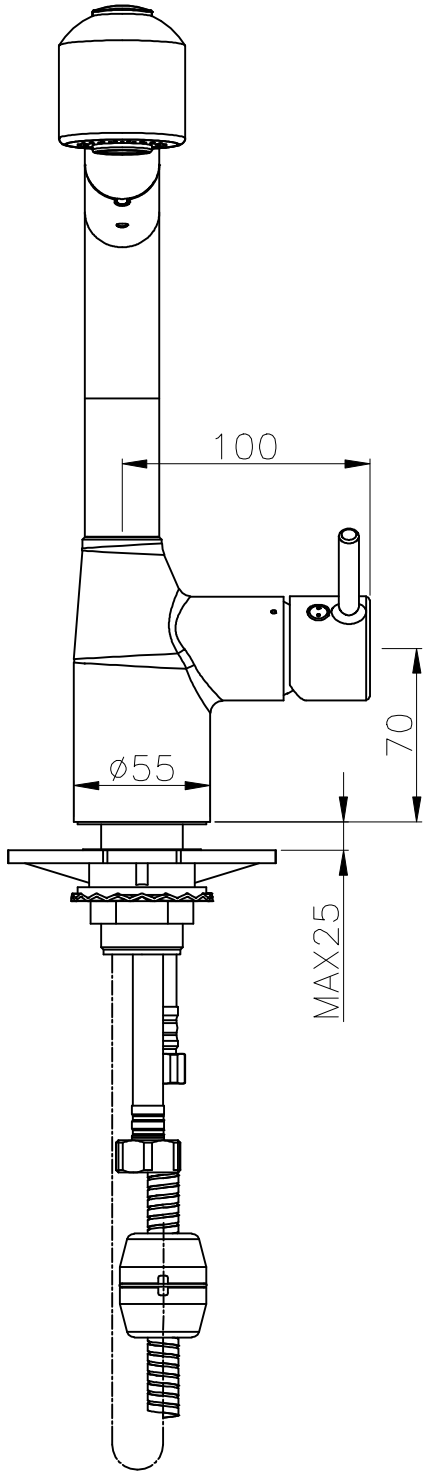

KF-1702

MAX ϕ 40
MIN ϕ 35

설치 HOLE