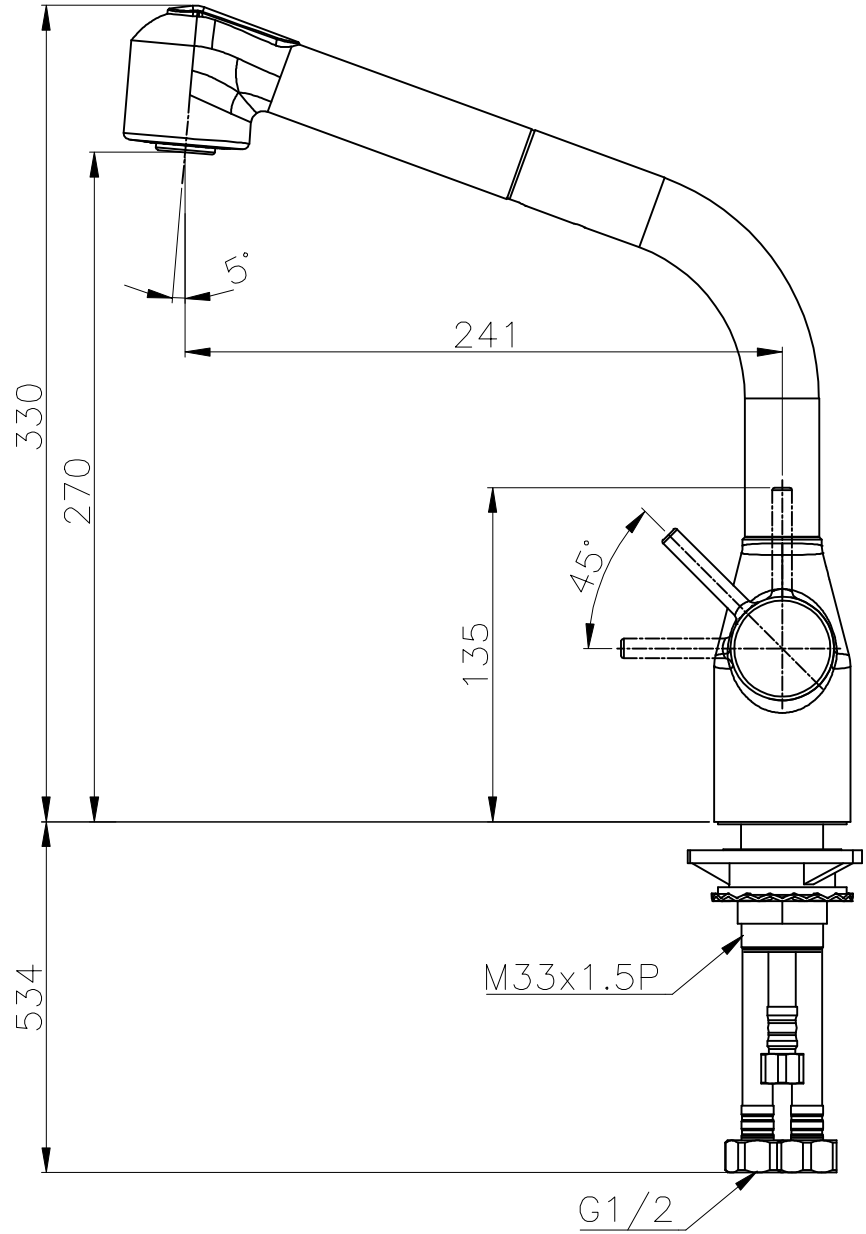

KF-1702

MAX ϕ 40
MIN ϕ 35

설치 HOLE